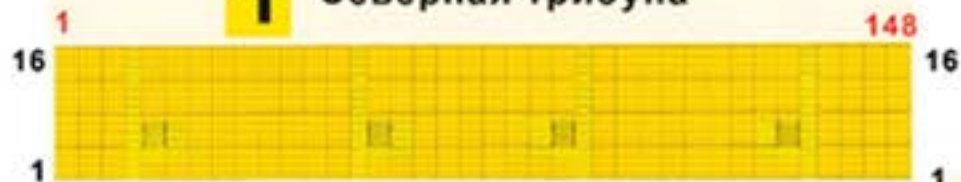

Шаг 1: Выберите трибуну

■ - 800 руб. ■ - 2800 руб. ■ - 3200 руб. ■ - 4200 руб. ■ - 5000 руб. ■ - 20000 руб. ■ - 25000 руб.

4 Контейнеры

1 Северная трибуна

2 Центральная трибуна (север)

7 VIP-3

54

2 Центральная трибуна (юг)

D1 ASIA PACIFIC PRIMRING GRAND PRIX

5 VIP-1

6 VIP-2

3 Южная трибуна